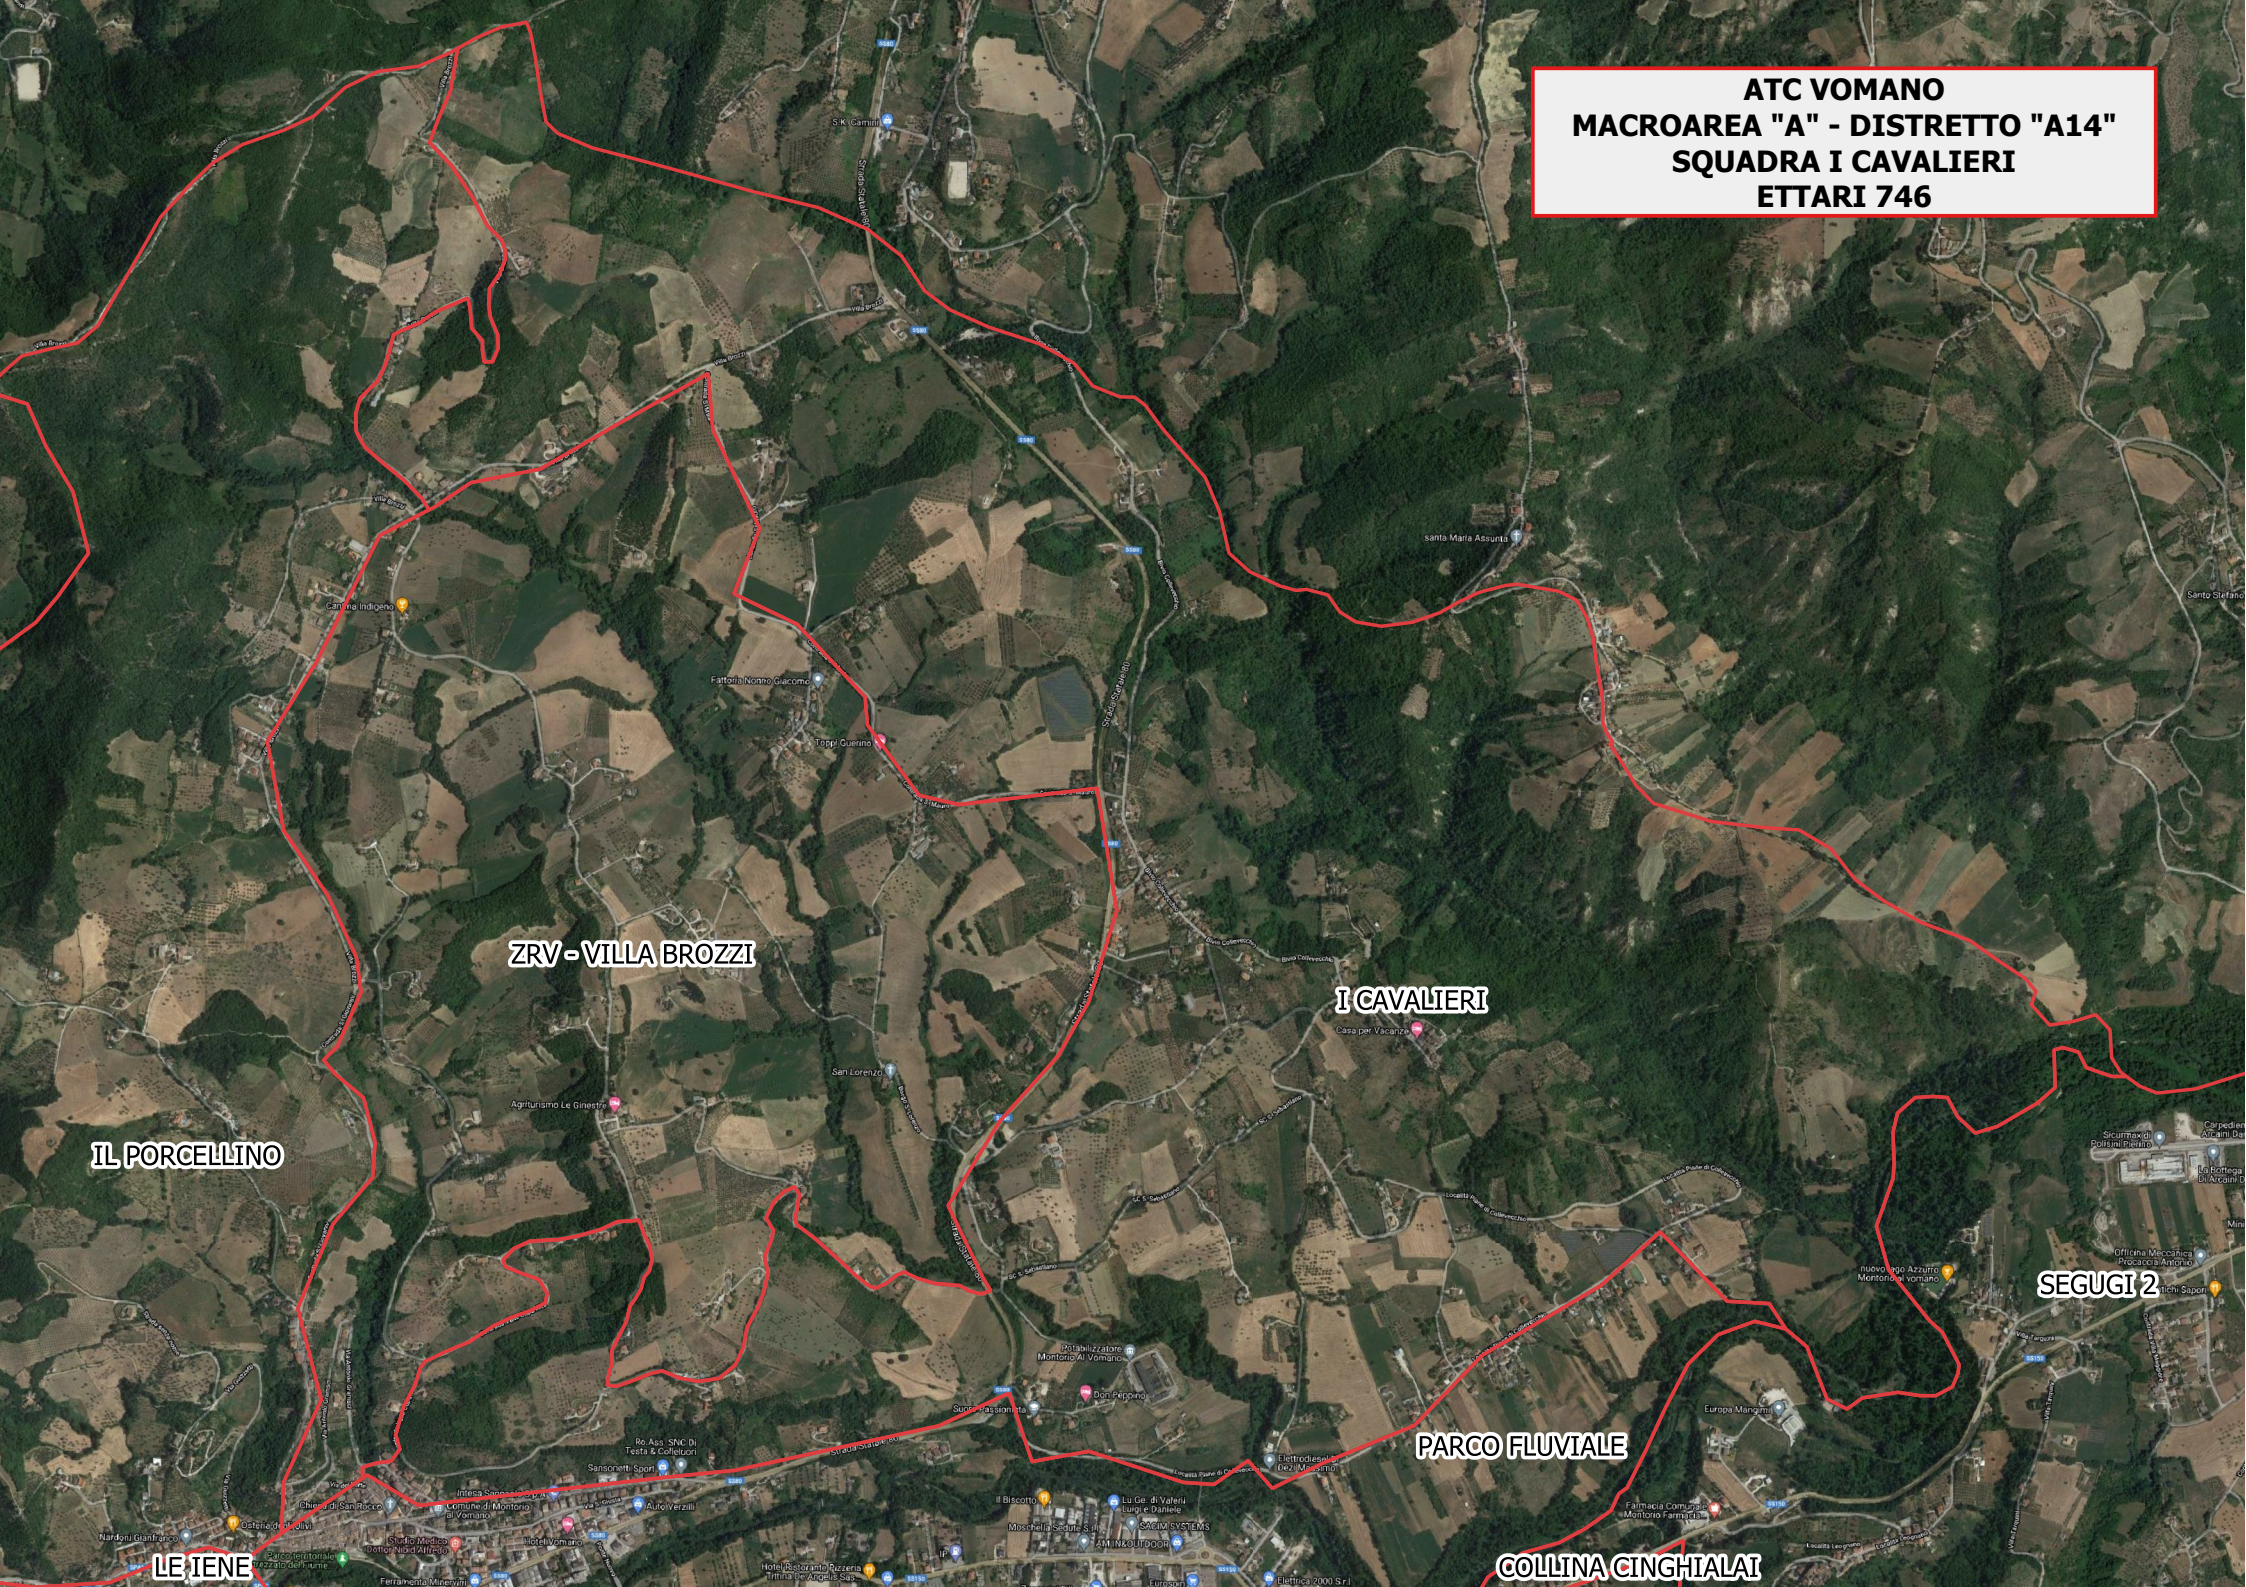

**ATC VOMANO
MACROAREA "A" - DISTRETTO "A14"
SQUADRA I CAVALIERI
ETTARI 746**

ZRV - VILLA BROZZI

I CAVALIERI

IL PORCELLINO

SEGUGI 2

PARCO FLUVIALE

LE TENE

COLLINA CINGHIALE