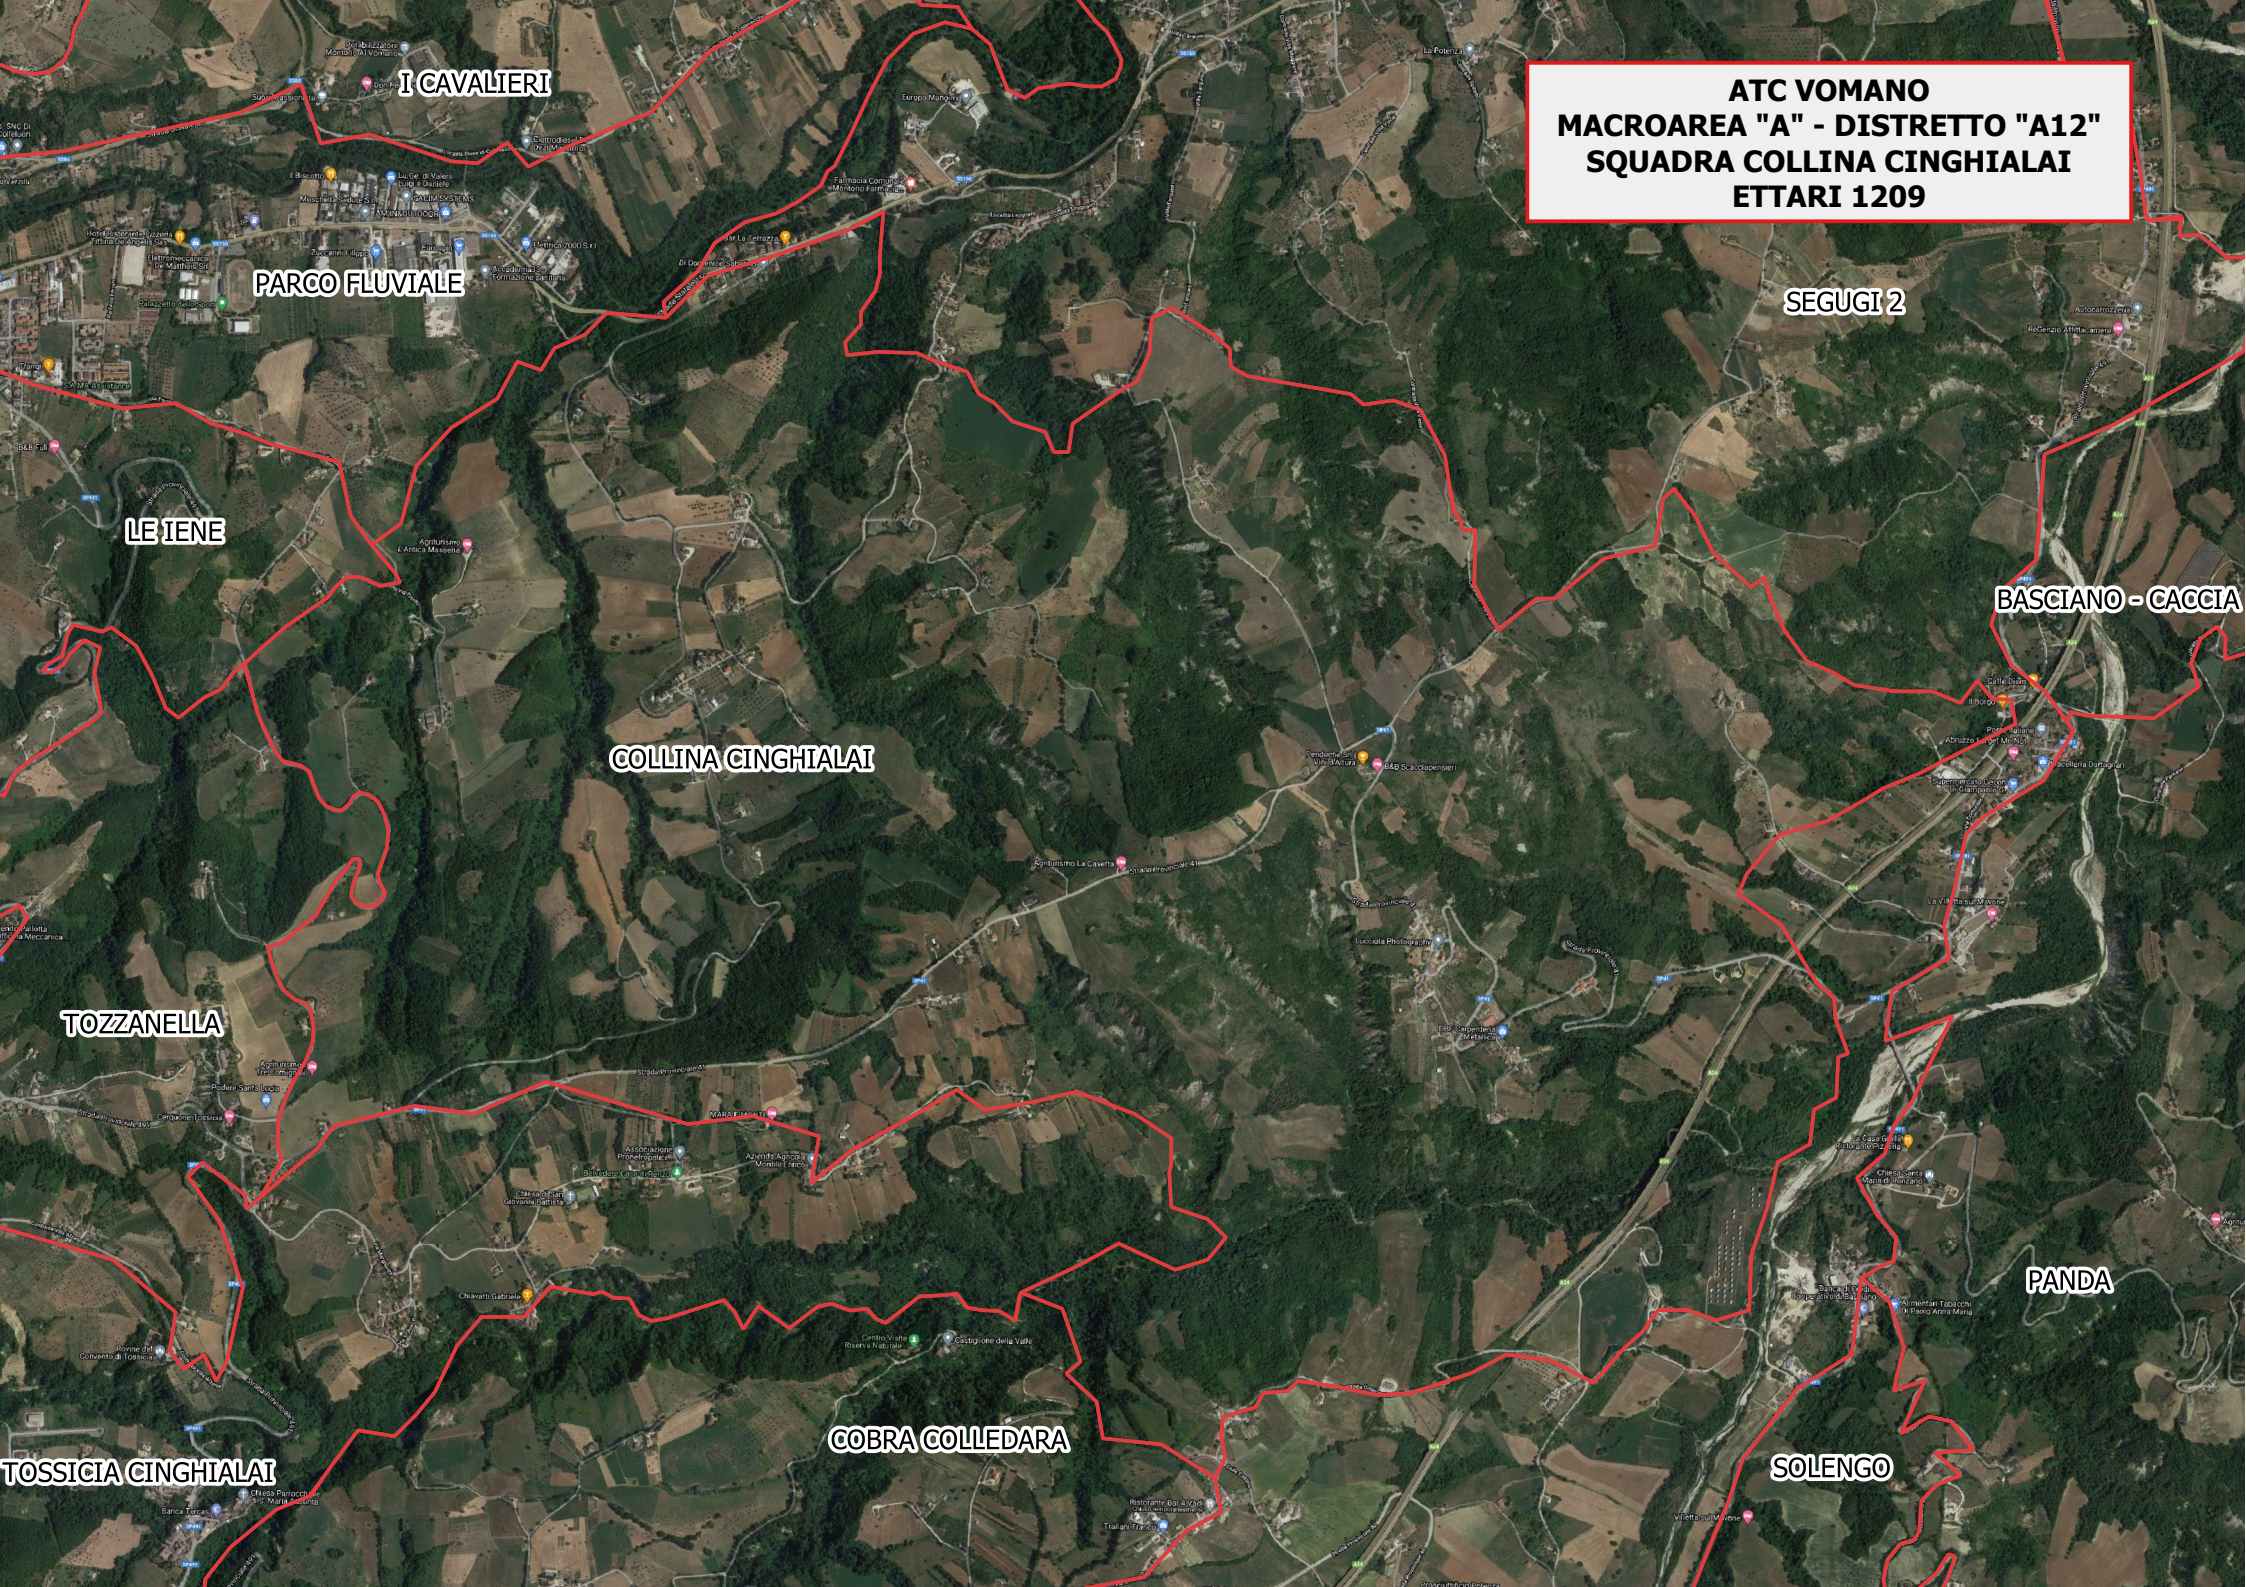

**ATC VOMANO  
MACROAREA "A" - DISTRETTO "A12"  
SQUADRA COLLINA CINGHIALAI  
ETTARI 1209**

**I CAVALIERI**

**PARCO FLUVIALE**

**LE IENE**

**SEGUGI 2**

**BASCIANO - CACCIA**

**COLLINA CINGHIALAI**

**TOZZANELLA**

**PANDA**

**COBRA COLLEDARA**

**SOLENGO**

**TOSSICIA CINGHIALAI**