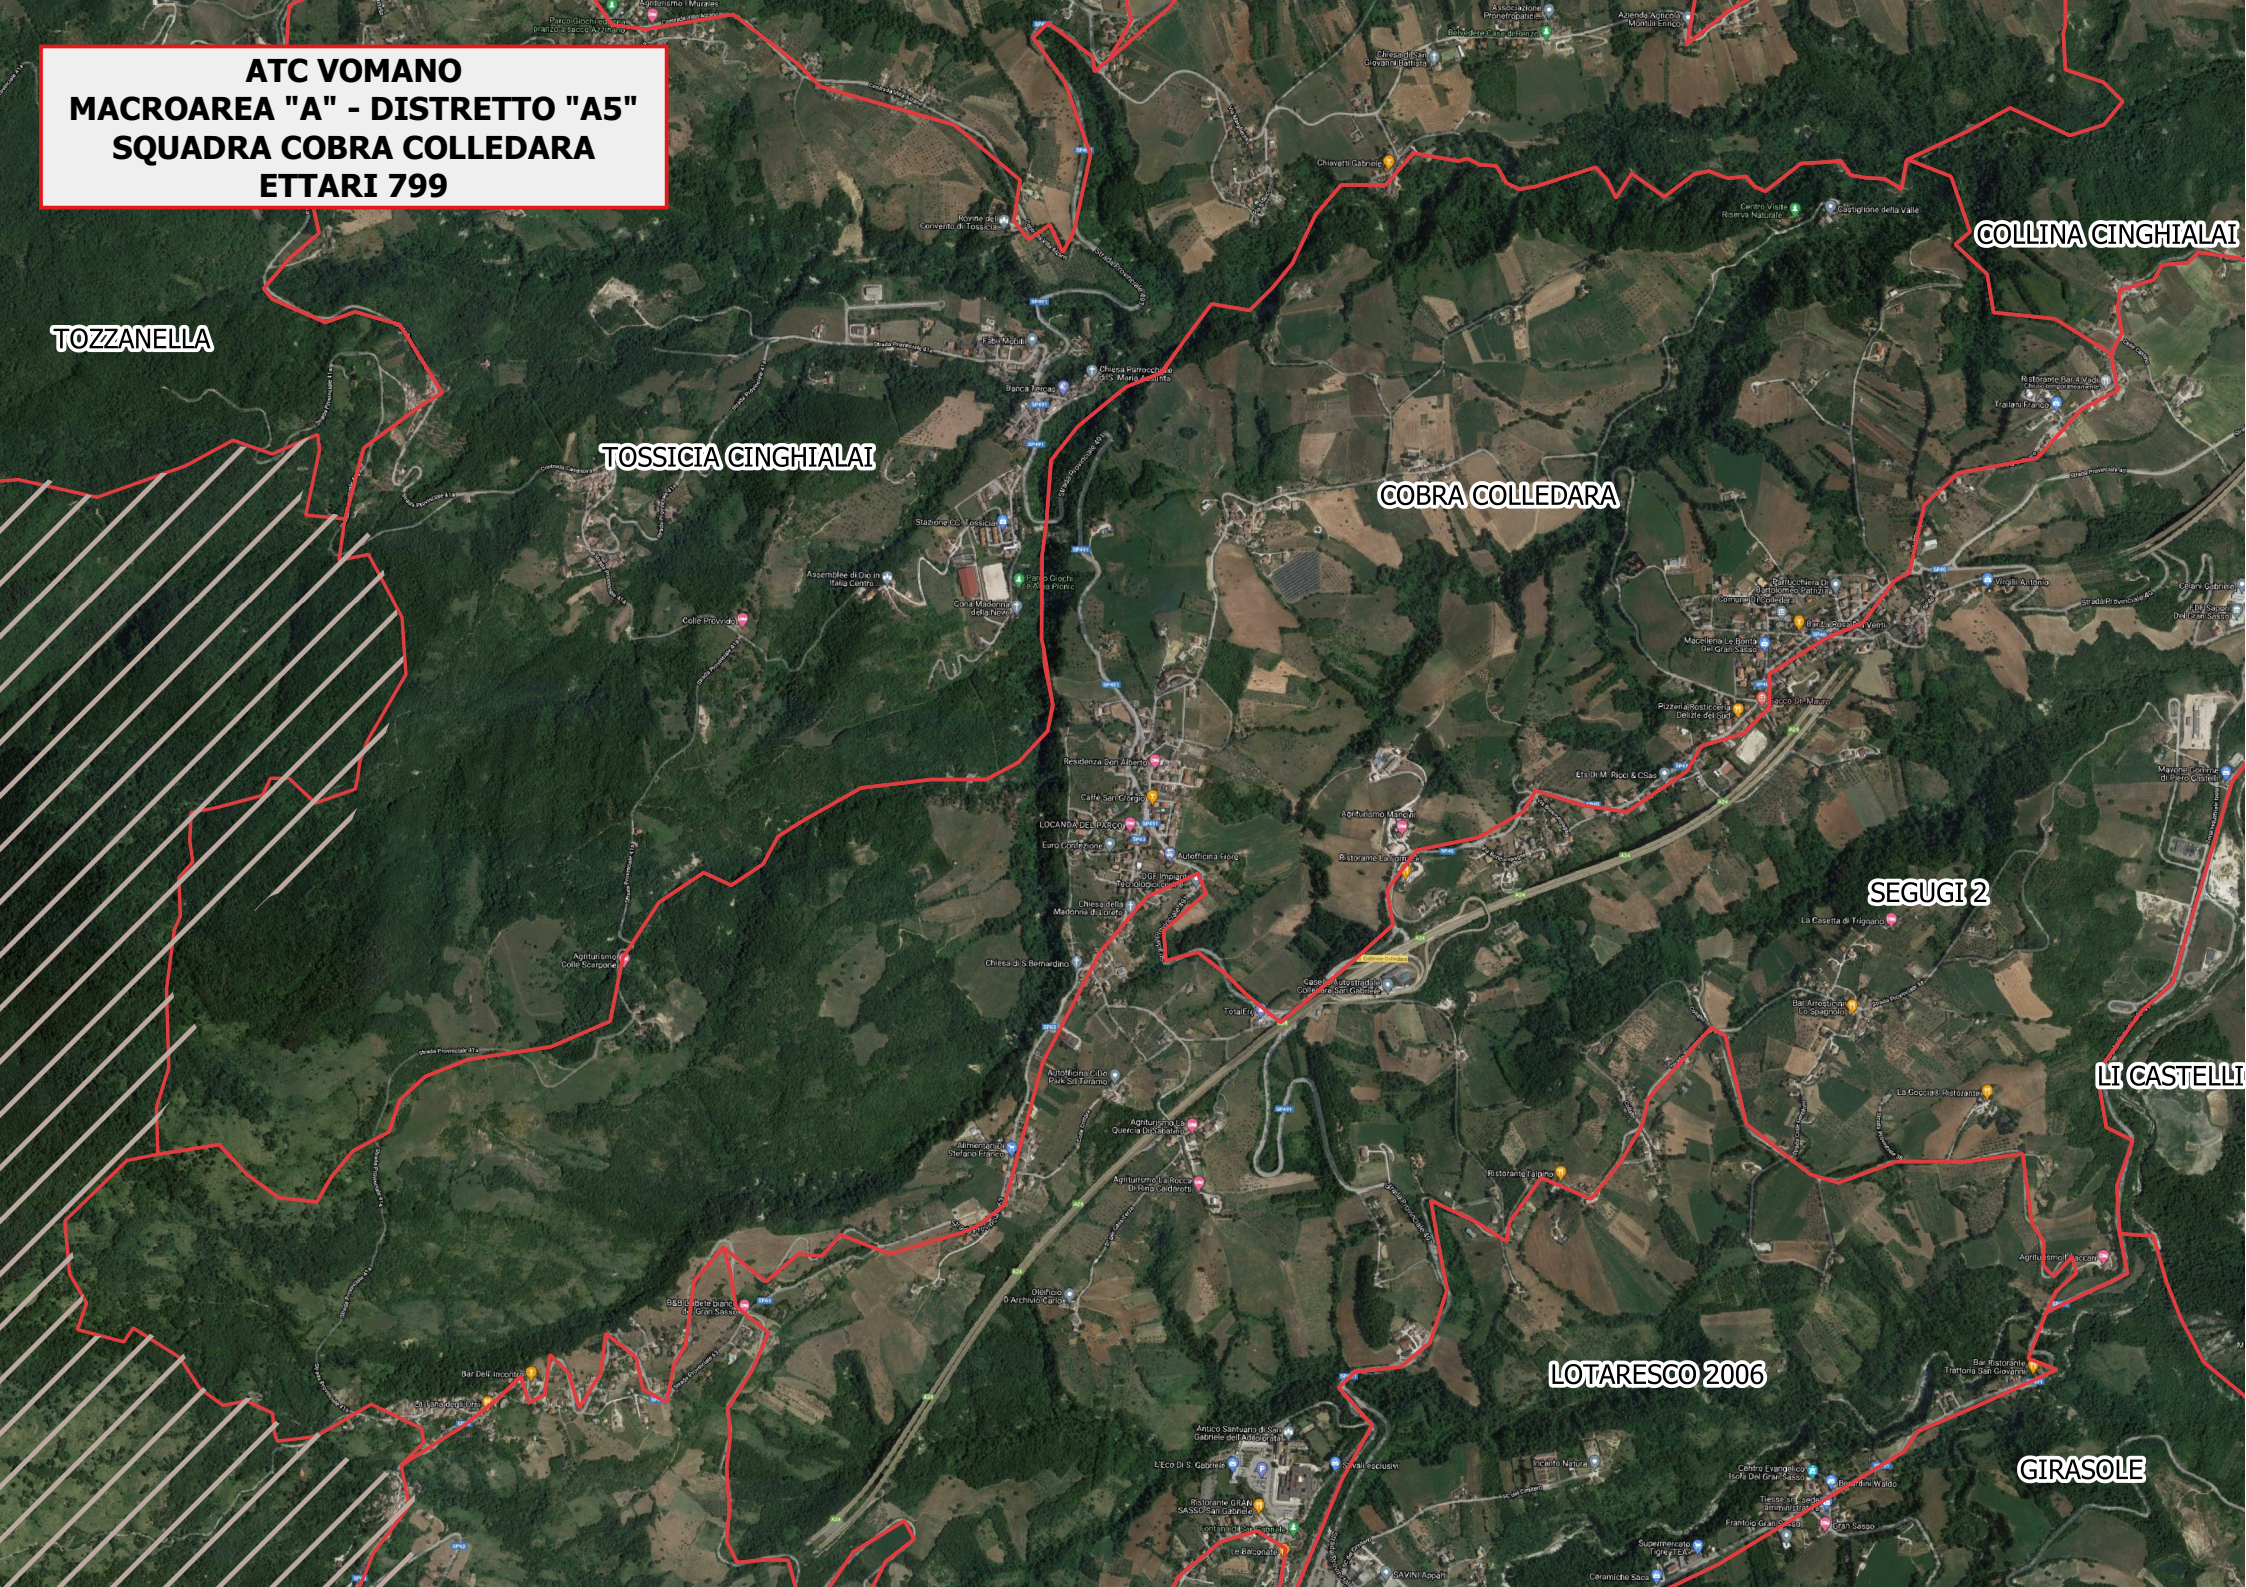

**ATC VOMANO  
MACROAREA "A" - DISTRETTO "A5"  
SQUADRA COBRA COLLEDARA  
ETTARI 799**

TOZZANELLA

TOSSICIA CINGHIALAI

COLLINA CINGHIALAI

COBRA COLLEDARA

SEGUGI 2

LI CASTELLI

LOTARESCO 2006

GIRASOLE